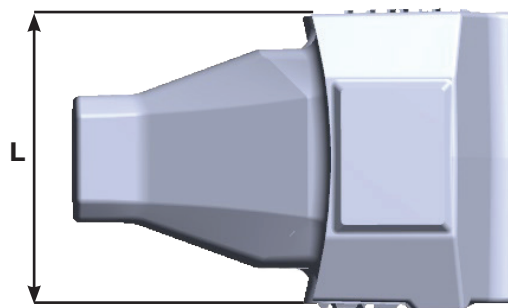

**TURNKEY<sup>®</sup>**  
**GRIZZLY**

Bucket equipment  
for construction

## T5 NS

| Référence<br>Part number | Poids<br>Weight<br>Kg/Lbs | A<br>mm/in  | B<br>mm/in | L<br>mm/in |
|--------------------------|---------------------------|-------------|------------|------------|
| T5 NS                    | 3.9<br>8.60               | 138<br>5.43 | 93<br>3.66 | 89<br>3.50 |