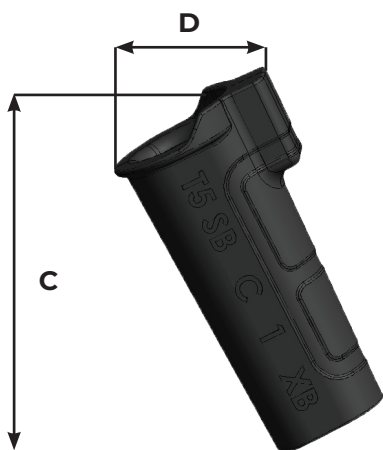

TURNKEY[®]
GRIZZLY

Bucket equipment
for construction

Clavetage T4 Locking Devices T4

Taille Size	Référence Part number	Poids Weight g/Lbs	A mm/in	B mm/in
4	T4 CL	75 0.17	91 3.58	11 0.43

Taille Size	Référence Part number	Poids Weight g/Lbs	C mm/in	D mm/in
4	T4 SB	17 0.04	60 2.36	18 0.71

Taille Size	Référence Part number	Poids Weight g/Lbs	E mm/in	F mm/in
4	T4 CPR	3 0.006	23 0.91	22 0.87