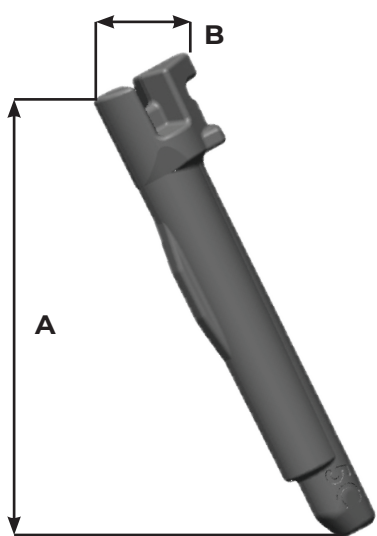

TURNKEY[®]
GRIZZLY

Bucket equipment
for construction

Clavetage T4 Locking Devices T4

Taille Size	Référence Part number	Poids Weight g/Lbs	A mm/in	B mm/in
4	T4 CL	75 0.17	91 3.58	11 0.43

Taille Size	Référence Part number	Poids Weight g/Lbs	C mm/in	D mm/in
4	T4 SB	17 0.04	60 2.36	18 0.71

Taille Size	Référence Part number	Poids Weight g/Lbs	E mm/in	F mm/in
4	T4 CPR	3 0.006	23 0.91	22 0.87