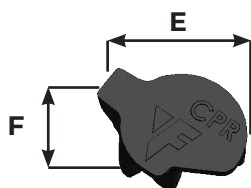

TURNKEY[®]
GRIZZLY

Bucket equipment
for construction

Clavetage T4 Locking Devices T4

Taille Size	Référence Part number	Poids Weight g/Lbs	A mm/in	B mm/in
4	T4 CL	75 0.17	91 3.58	11 0.43

Taille Size	Référence Part number	Poids Weight g/Lbs	C mm/in	D mm/in
4	T4 SB	17 0.04	60 2.36	18 0.71

Taille Size	Référence Part number	Poids Weight g/Lbs	E mm/in	F mm/in
4	T4 CPR	3 0.006	23 0.91	22 0.87