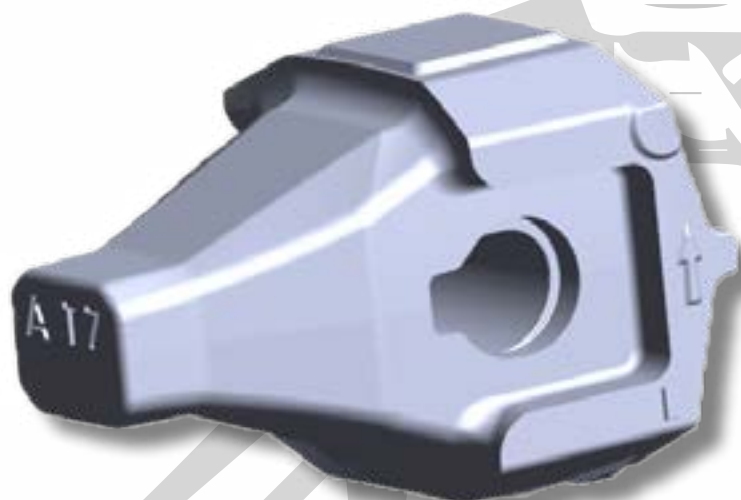

Nouveauté : Nez à souder TURNKEY® Grizzly
New arrival : TURNKEY® Grizzly Weld-on nose

**Nouveau Nez à souder TURNKEY® Grizzly
de la taille 5 à 9**

**New TURNKEY® Grizzly welding noses
sizes 5 to 9**

Référence Part number	Poids Weight Kg/Lbs	A mm/in	B mm/in	L mm/in
T5 NS	3.9 8.60	138 5.43	93 3.66	89 3.50
T7 NS	5.6 12.35	153 6.02	104 4.09	104 4.09
T8 NS	7.9 15.43	170 6.69	120 4.72	121 4.76
T9 NS	13.63 28.66	193 7.59	140 5.51	138 5.43