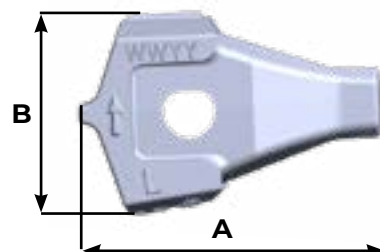

Nouveauté : Nez à souder TURNKEY® Grizzly
New arrival : TURNKEY® Grizzly Weld-on nose

**Nouveau Nez à souder TURNKEY® Grizzly
de la taille 5 à 9**

**New TURNKEY® Grizzly welding noses
sizes 5 to 9**

Référence Part number	Poids Weight Kg/Lbs	A mm/in	B mm/in	L mm/in
T5 NS	3.9 8.60	138 5.43	93 3.66	89 3.50
T7 NS	5.6 12.35	153 6.02	104 4.09	104 4.09
T8 NS	7.9 15.43	170 6.69	120 4.72	121 4.76
T9 NS	13.63 28.66	193 7.59	140 5.51	138 5.43