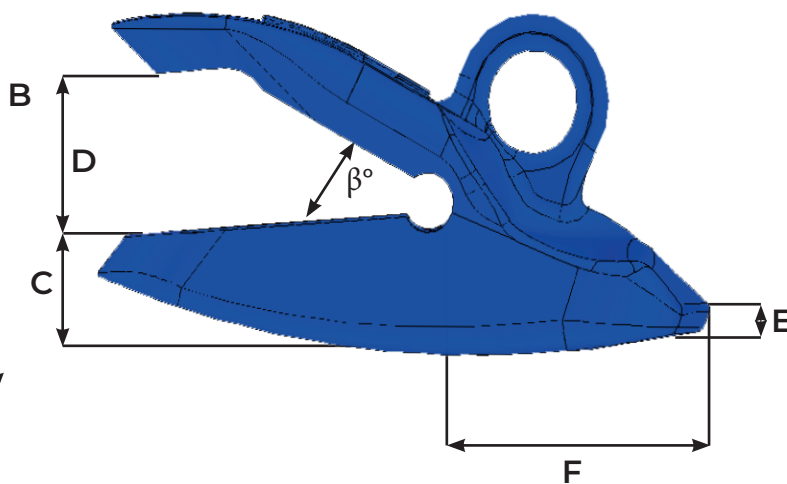

# Protection de lame - Blade Shrouds FB 60-350 TK

Fiche produit - Reference sheet

Référence Part number	Poids Weight Kg/Lbs	A mm/in	B mm/in	C mm/in	D mm/in	E mm/in	F mm/in	$\beta^\circ$
FB 60-350 TK	37.6 82.89	350 13.78	275 10.83	60 7.48	63 2.48	8 0.32	115 4.53	30°