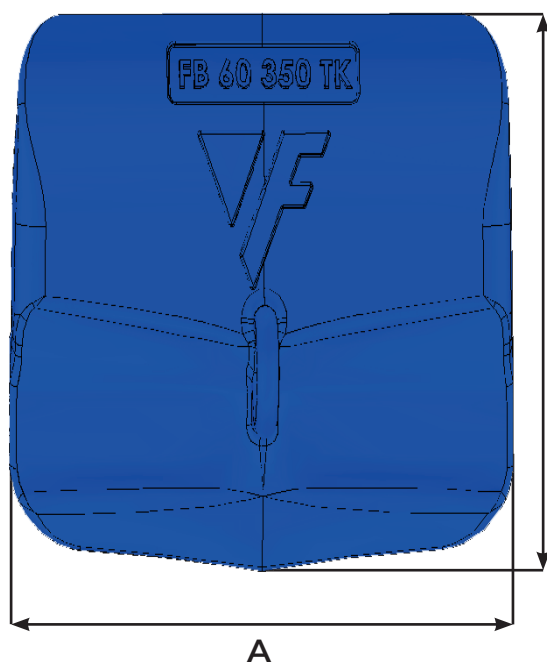

# Protection de lame - Blade Shrouds FB 60-350 TK

Fiche produit - Reference sheet

Référence Part number	Poids Weight Kg/Lbs	A mm/in	B mm/in	C mm/in	D mm/in	E mm/in	F mm/in	$\beta^\circ$
FB 60-350 TK	37.6 82.89	350 13.78	275 10.83	60 7.48	63 2.48	8 0.32	115 4.53	30°