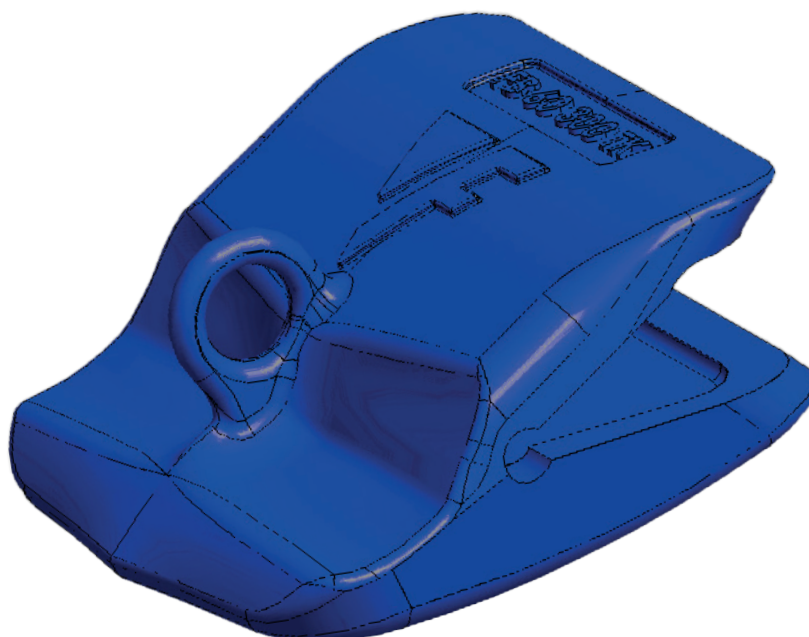

# Protection de lame - Blade Shrouds FB 60-350 TK

Fiche produit - Reference sheet

Référence Part number	Poids Weight Kg/Lbs	A mm/in	B mm/in	C mm/in	D mm/in	E mm/in	F mm/in	$\beta^\circ$
FB 60-350 TK	37.6 82.89	350 13.78	275 10.83	60 7.48	63 2.48	8 0.32	115 4.53	30°