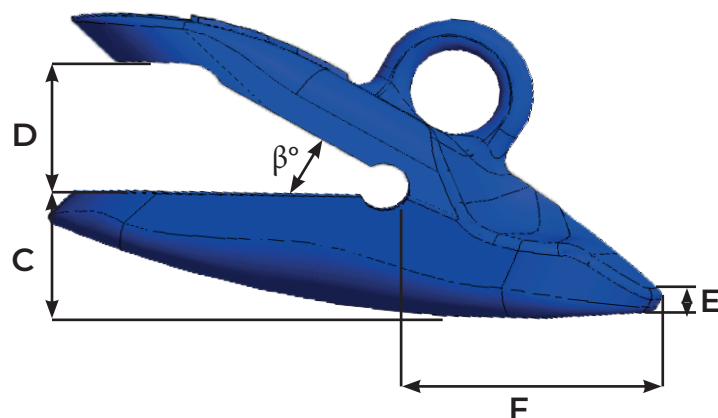

# Protection de lame - Blade Shrouds FB 60-200 R-TK

Fiche produit - Reference sheet

Référence Part number	Poids Weight Kg/Lbs	A mm/in	B mm/in	C mm/in	D mm/in	E mm/in	F mm/in	$\beta^\circ$
FB 60-200 R-TK	22.3 49.16	200 7.87	275 10.83	60 7.48	63 2.48	8 0.32	115 4.53	30°