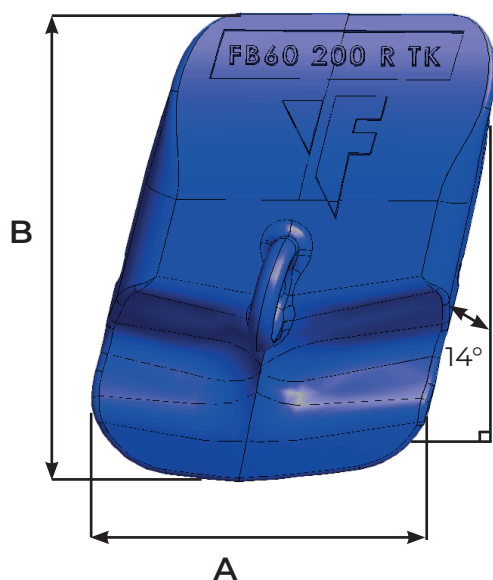

# Protection de lame - Blade Shrouds FB 60-200 R-TK

Fiche produit - Reference sheet

Référence Part number	Poids Weight Kg/Lbs	A mm/in	B mm/in	C mm/in	D mm/in	E mm/in	F mm/in	$\beta^\circ$
FB 60-200 R-TK	22.3 49.16	200 7.87	275 10.83	60 7.48	63 2.48	8 0.32	115 4.53	30°