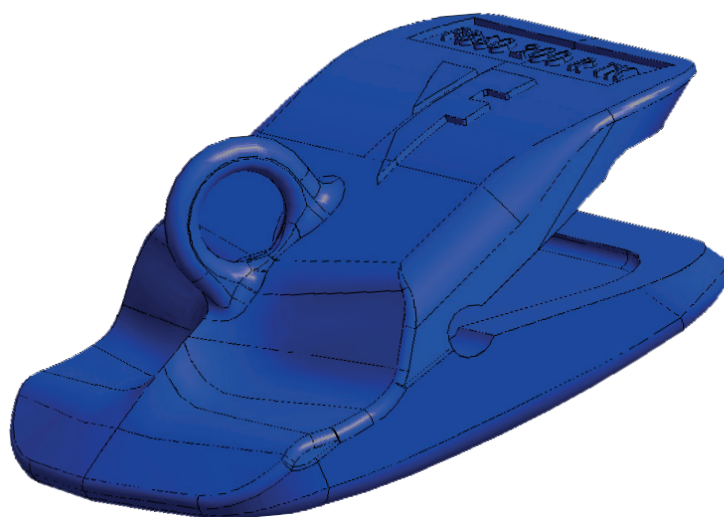

# Protection de lame - Blade Shrouds FB 60-200 R-TK

Fiche produit - Reference sheet

Référence Part number	Poids Weight Kg/Lbs	A mm/in	B mm/in	C mm/in	D mm/in	E mm/in	F mm/in	$\beta^\circ$
FB 60-200 R-TK	22.3 49.16	200 7.87	275 10.83	60 7.48	63 2.48	8 0.32	115 4.53	30°