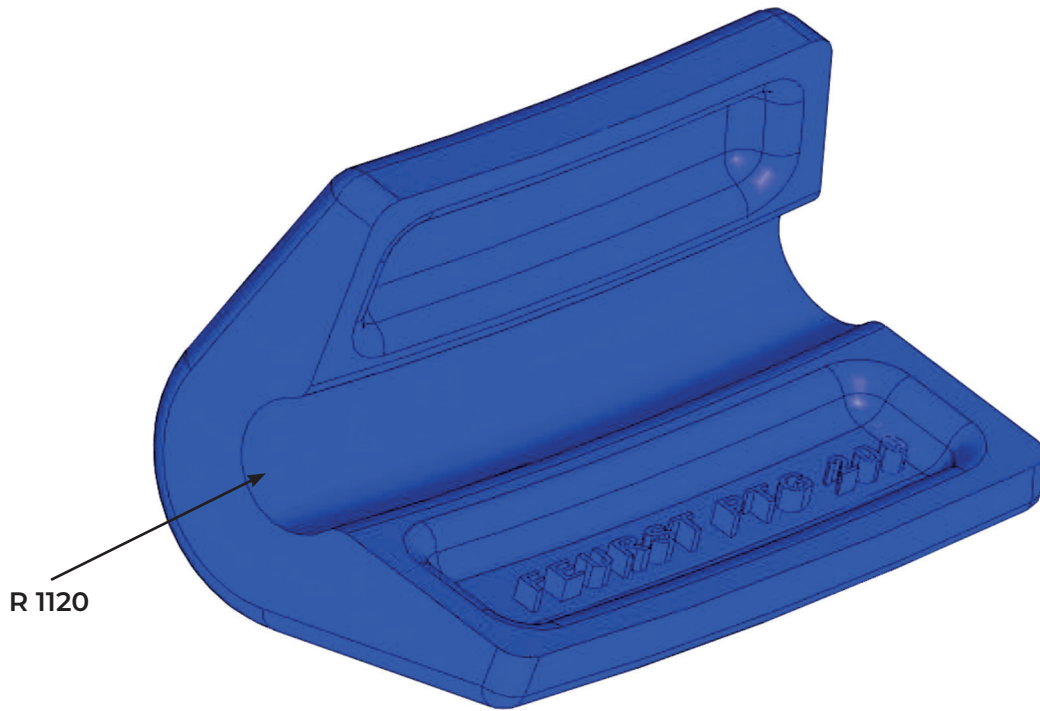

Boucliers de talon de godet / Heel Shrouds PTG 200

Référence Part number	Poids Weight Kg/Lbs	A mm/in	B mm/in	C mm/in	D mm/in	E mm/in	F mm/in	G mm/in	H mm/in	I mm/in
PTG 200	20 44.09	180 7.09	25 0.98	180 7.09	27 1.06	120 4.72	60 2.36	235 9.25	200 7.87	245 7.87