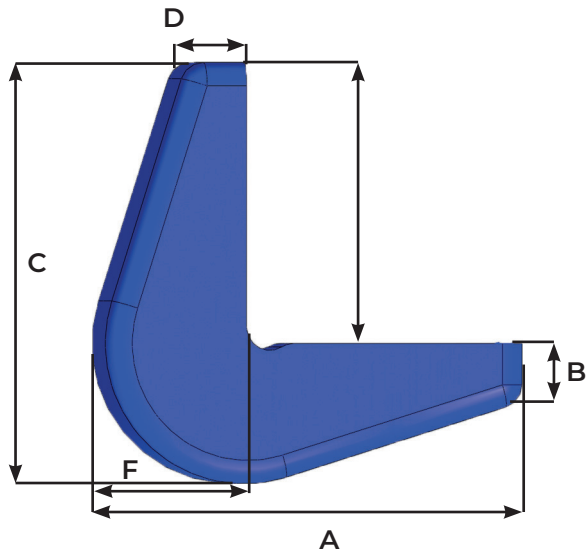

Boucliers de talon de godet / Heel Shrouds PTG 200

Référence Part number	Poids Weight Kg/Lbs	A mm/in	B mm/in	C mm/in	D mm/in	E mm/in	F mm/in	G mm/in	H mm/in	I mm/in
PTG 200	20 44.09	180 7.09	25 0.98	180 7.09	27 1.06	120 4.72	60 2.36	235 9.25	200 7.87	245 7.87