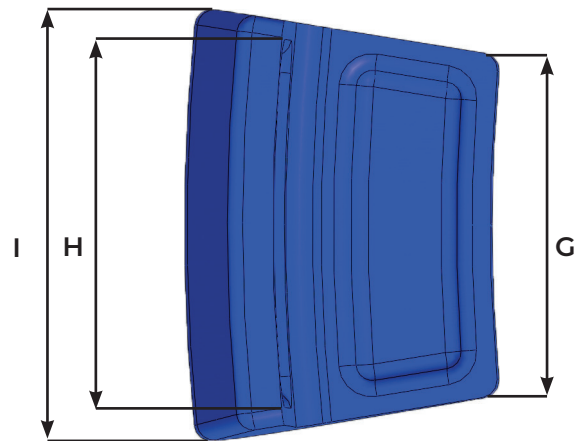

Boucliers de talon de godet / Heel Shrouds PTG 200

Référence Part number	Poids Weight Kg/Lbs	A mm/in	B mm/in	C mm/in	D mm/in	E mm/in	F mm/in	G mm/in	H mm/in	I mm/in
PTG 200	20 44.09	180 7.09	25 0.98	180 7.09	27 1.06	120 4.72	60 2.36	235 9.25	200 7.87	245 7.87