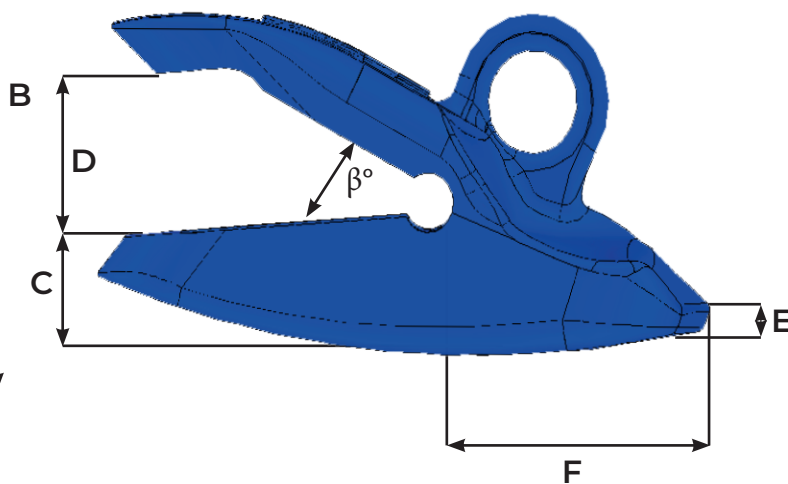

Protection de lame - Blade Schrouds FB 60-350 TK

Fiche produit - Reference sheet

Référence Part number	Poids Weight Kg/Lbs	A mm/in	B mm/in	C mm/in	D mm/in	E mm/in	F mm/in	β°
FB 60-350 TK	37.6 82.89	350 13.78	275 10.83	60 7.48	63 2.48	8 0.32	115 4.53	30°