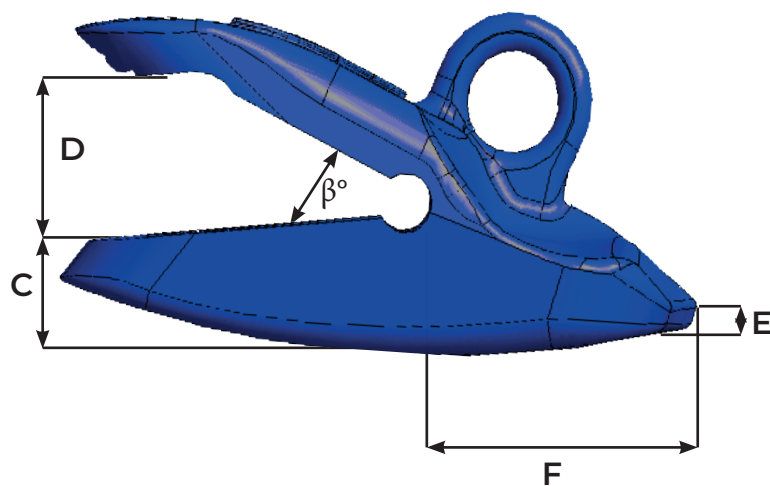

Protection de lame - Blade Schrouds FB 60-300 TK

Fiche produit - Reference sheet

Référence Part number	Poids Weight Kg/Lbs	A mm/in	B mm/in	C mm/in	D mm/in	E mm/in	F mm/in	β°
FB 60-300 TK	32.7 73.09	300 11.81	275 10.83	60 7.48	63 2.48	8 0.32	115 4.53	30°