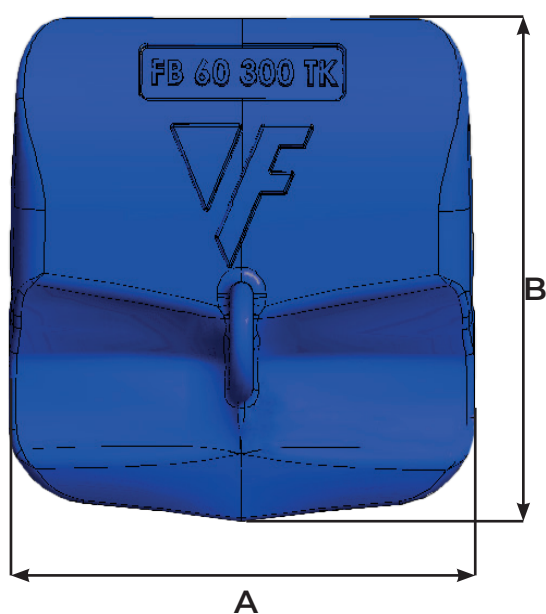

Protection de lame - Blade Schrouds FB 60-300 TK

Fiche produit - Reference sheet

Référence Part number	Poids Weight Kg/Lbs	A mm/in	B mm/in	C mm/in	D mm/in	E mm/in	F mm/in	β°
FB 60-300 TK	32.7 73.09	300 11.81	275 10.83	60 7.48	63 2.48	8 0.32	115 4.53	30°