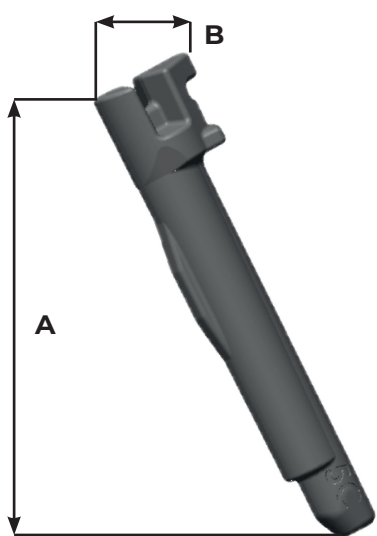

TURNKEY[®]
GRIZZLY

Bucket equipment
for construction

Clavetage T9 Locking Devices T9

Taille Size	Référence Part number	Poids Weight g/Lbs	A mm/in	B mm/in
9	T9 CL	280 0.62	145 5.71	17 0.67

Taille Size	Référence Part number	Poids Weight g/Lbs	C mm/in	D mm/in
9	T9 SB	60 0.13	100 3.94	28 1.10

Taille Size	Référence Part number	Poids Weight g/Lbs	E mm/in	F mm/in
9	T9 CPR	6 0.013	45 1.77	20 0.79