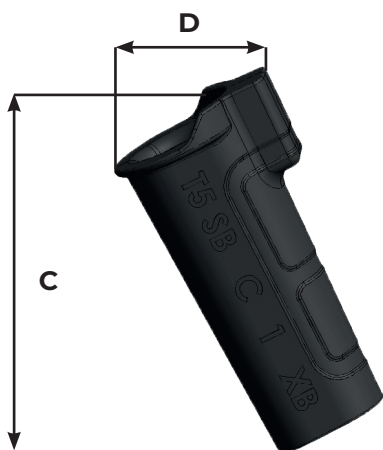

TURNKEY[®]
GRIZZLY

Bucket equipment
for construction

Clavetage T9 Locking Devices T9

Taille Size	Référence Part number	Poids Weight g/Lbs	A mm/in	B mm/in
9	T9 CL	280 0.62	145 5.71	17 0.67

Taille Size	Référence Part number	Poids Weight g/Lbs	C mm/in	D mm/in
9	T9 SB	60 0.13	100 3.94	28 1.10

Taille Size	Référence Part number	Poids Weight g/Lbs	E mm/in	F mm/in
9	T9 CPR	6 0.013	45 1.77	20 0.79