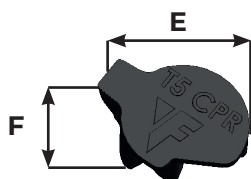

TURNKEY[®]
GRIZZLY

Bucket equipment
for construction

Clavetage T9 Locking Devices T9

Taille Size	Référence Part number	Poids Weight g/Lbs	A mm/in	B mm/in
9	T9 CL	280 0.62	145 5.71	17 0.67

Taille Size	Référence Part number	Poids Weight g/Lbs	C mm/in	D mm/in
9	T9 SB	60 0.13	100 3.94	28 1.10

Taille Size	Référence Part number	Poids Weight g/Lbs	E mm/in	F mm/in
9	T9 CPR	6 0.013	45 1.77	20 0.79