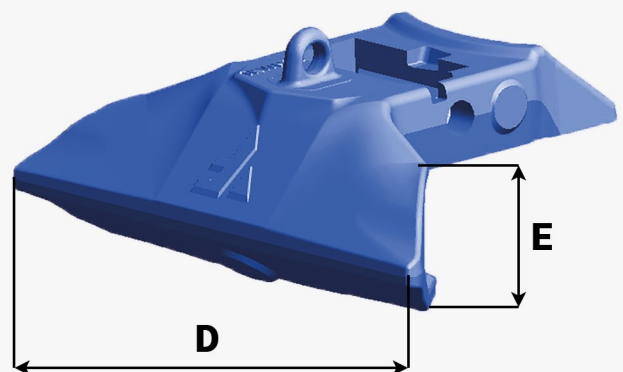

TKWH 70

Turnkey®

Epaisseur de flanc
Heel Thickness
70mm / 2.76 in

Référence Part Number	Poids Weight (Kg/Lbs)	A (mm/in)	B (mm/in)	C (mm/in)	D (mm/in)	E (mm/in)	F (mm/in)	G (mm/in)
TKWH 70	52.5 53.57	77 3.03	178 7	90 3.54	545 21.46	140 5.51	350 13.78	19 0.74