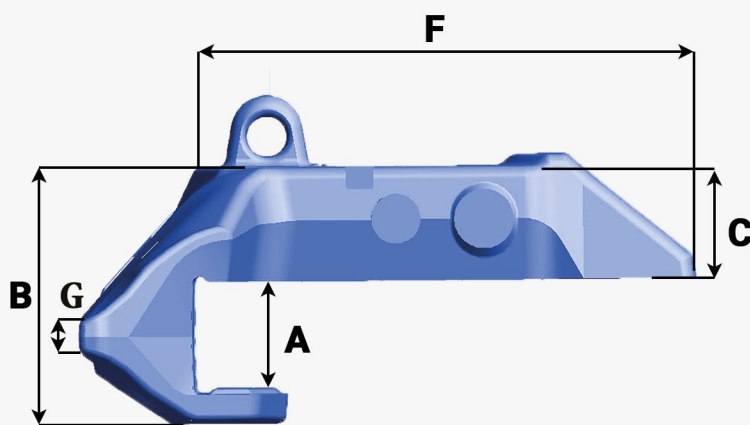

TKWH 70

Turnkey®

Epaisseur de flanc
Heel Thickness
70mm / 2.76 in

Référence Part Number	Poids Weight (Kg/Lbs)	A (mm/in)	B (mm/in)	C (mm/in)	D (mm/in)	E (mm/in)	F (mm/in)	G (mm/in)
TKWH 70	52.5 53.57	77 3.03	178 7	90 3.54	545 21.46	140 5.51	350 13.78	19 0.74