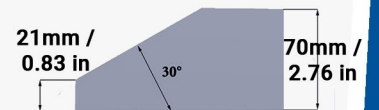

Fiche Produit / Reference sheet

TKSH LOAD 370 70 C

Turnkey®

Référence Part Number	Poids Weight (Kg/Lbs)	L (mm/in)	A (mm/in)	B (mm/in)	C (mm/in)	D (mm/in)	E (mm/in)	β°
TKSH LOAD 370 70 C	81 178.57	370 14.57	375 14.76	200 7.87	158 6.22	73 2.87	69 2.72	30°