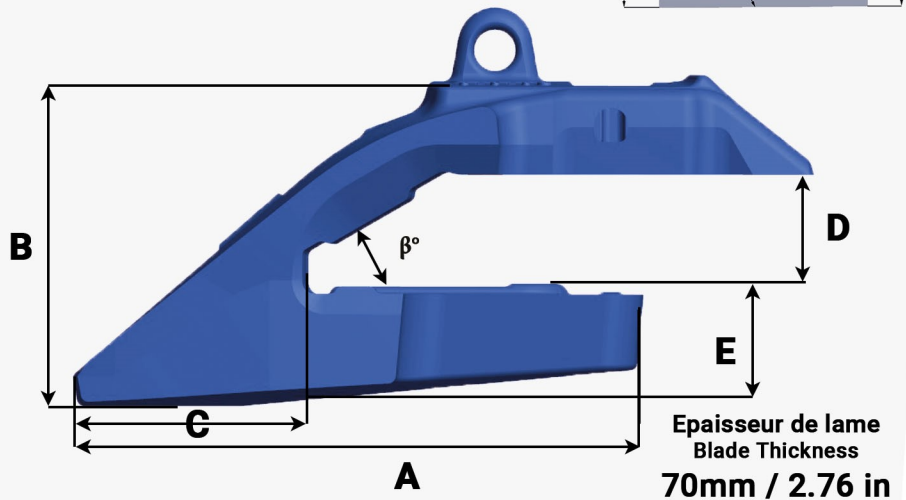

Fiche Produit / Reference sheet

TKSH LOAD 370 70 C

Turnkey®

Référence Part Number	Poids Weight (Kg/Lbs)	L (mm/in)	A (mm/in)	B (mm/in)	C (mm/in)	D (mm/in)	E (mm/in)	β°
TKSH LOAD 370 70 C	81 178.57	370 14.57	375 14.76	200 7.87	158 6.22	73 2.87	69 2.72	30°