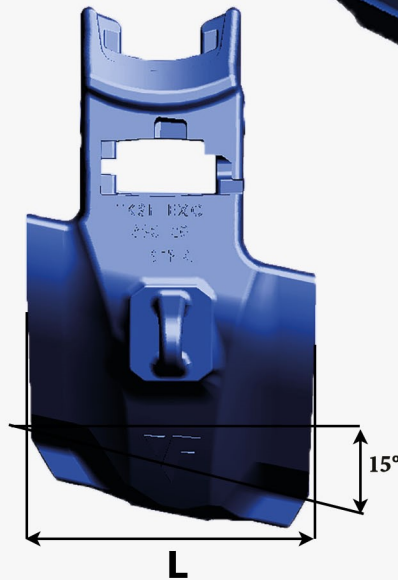

Fiche Produit / Reference sheet

TKSH EXC 380 120 L

Turnkey®

Référence Part Number	Poids Weight (Kg/Lbs)	L (mm/in)	A (mm/in)	B (mm/in)	C (mm/in)	D (mm/in)	E (mm/in)	β°
TKSH EXC 380 120 L	123 271.17	380 14.96	430 16.93	257 10.12	144 5.67	124 4.88	55 2.16	30°