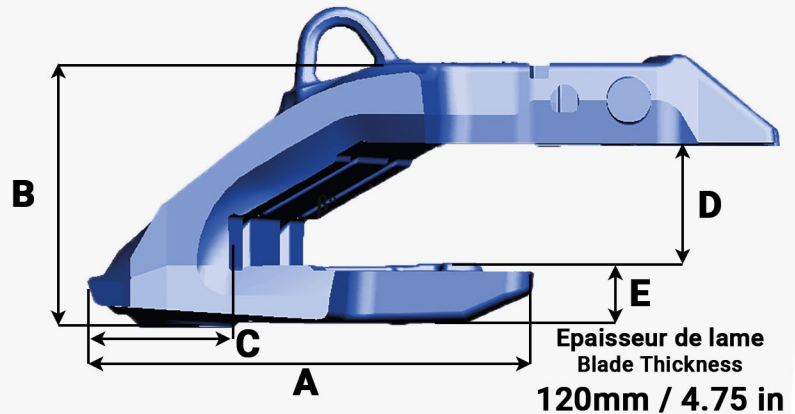

Fiche Produit / Reference sheet

TKSH EXC 380 120 L

Turnkey®

Référence Part Number	Poids Weight (Kg/Lbs)	L (mm/in)	A (mm/in)	B (mm/in)	C (mm/in)	D (mm/in)	E (mm/in)	β°
TKSH EXC 380 120 L	123 271.17	380 14.96	430 16.93	257 10.12	144 5.67	124 4.88	55 2.16	30°