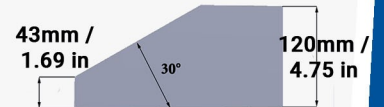

Fiche Produit / Reference sheet

TKSH EXC 380 120 L

Turnkey®

Référence Part Number	Poids Weight (Kg/Lbs)	L (mm/in)	A (mm/in)	B (mm/in)	C (mm/in)	D (mm/in)	E (mm/in)	β°
TKSH EXC 380 120 L	123 271.17	380 14.96	430 16.93	257 10.12	144 5.67	124 4.88	55 2.16	30°