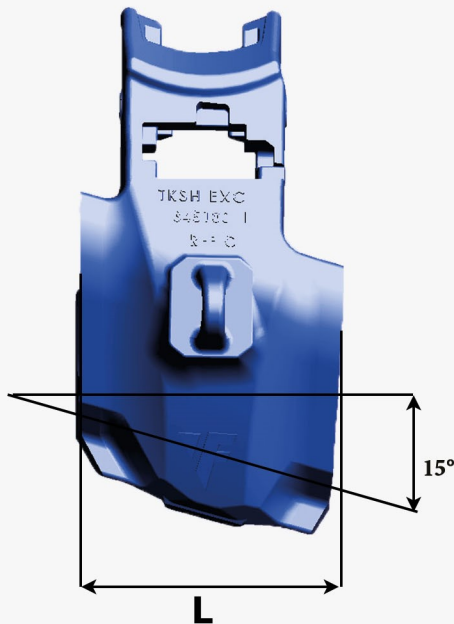

Fiche Produit / Reference sheet

TKSH EXC 345 100 L

Turnkey®

Référence Part Number	Poids Weight (Kg/Lbs)	L (mm/in)	A (mm/in)	B (mm/in)	C (mm/in)	D (mm/in)	E (mm/in)	β°
TKSH EXC 345 100 L	111 244.71	345 13.58	403 15.87	236 9.29	134 5.28	103 4.05	56 2.20	30°