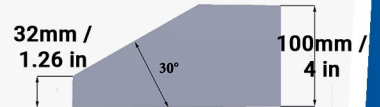

Fiche Produit / Reference sheet

TKSH EXC 345 100 L

Turnkey®

Référence Part Number	Poids Weight (Kg/Lbs)	L (mm/in)	A (mm/in)	B (mm/in)	C (mm/in)	D (mm/in)	E (mm/in)	β°
TKSH EXC 345 100 L	111 244.71	345 13.58	403 15.87	236 9.29	134 5.28	103 4.05	56 2.20	30°