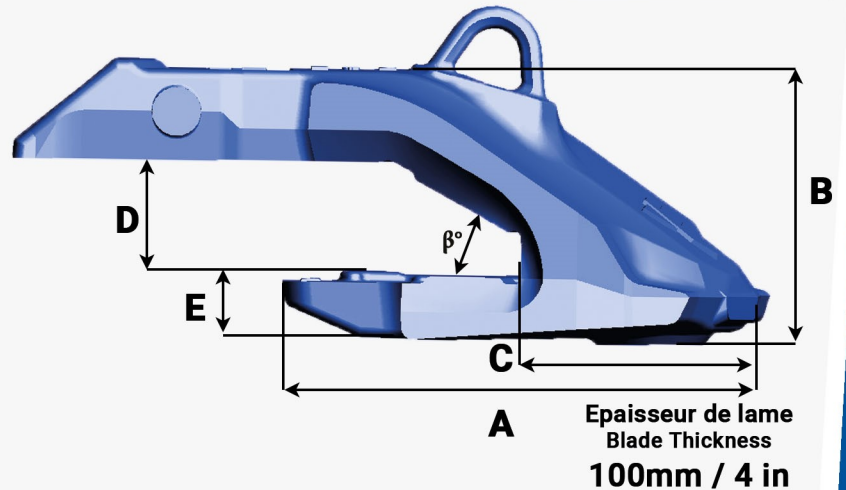

Fiche Produit / Reference sheet

TKSH EXC 345 100 L

Turnkey®

Référence Part Number	Poids Weight (Kg/Lbs)	L (mm/in)	A (mm/in)	B (mm/in)	C (mm/in)	D (mm/in)	E (mm/in)	β°
TKSH EXC 345 100 L	111 244.71	345 13.58	403 15.87	236 9.29	134 5.28	103 4.05	56 2.20	30°