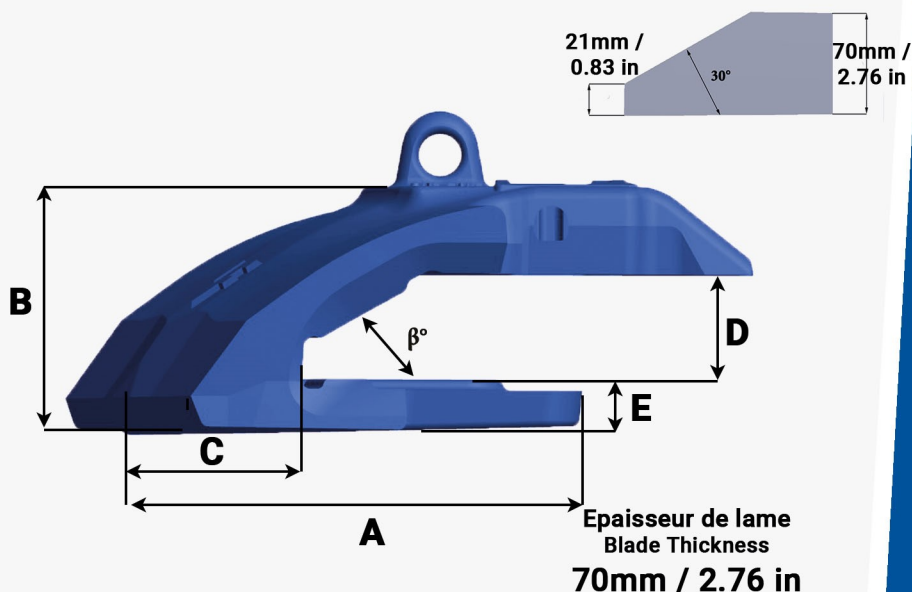

## TKSH EXC 320 70 R

# Turnkey®

Référence Part Number	Poids Weight (Kg/Lbs)	L (mm/in)	A (mm/in)	B (mm/in)	C (mm/in)	D (mm/in)	E (mm/in)	$\beta^\circ$
TKSH EXC 320 70 R	42.16 92.94	320 12.59	300 11.81	163 6.42	73 2.87	73 2.87	33 1.33	30°