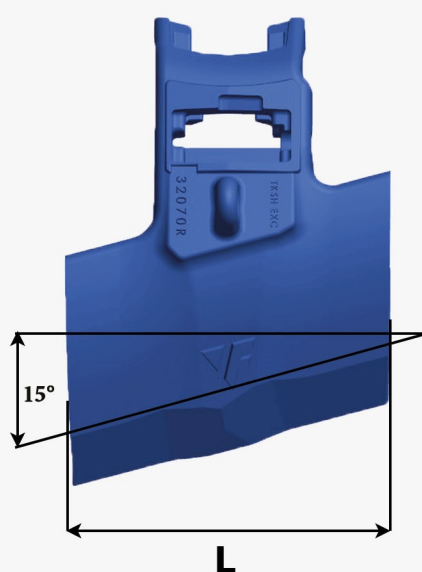

# Turnkey®

Référence Part Number	Poids Weight (Kg/Lbs)	L (mm/in)	A (mm/in)	B (mm/in)	C (mm/in)	D (mm/in)	E (mm/in)	$\beta^\circ$
TKSH EXC 320 70 R	42.16 92.94	320 12.59	300 11.81	163 6.42	73 2.87	73 2.87	33 1.33	30°