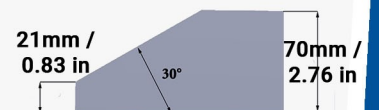

# Turnkey®

Référence Part Number	Poids Weight (Kg/Lbs)	L (mm/in)	A (mm/in)	B (mm/in)	C (mm/in)	D (mm/in)	E (mm/in)	$\beta^\circ$
TKSH EXC 250 70 L	35.33 77.89	245 9.64	300 11.81	162 6.38	74 2.91	72 2.83	32 1.30	30°