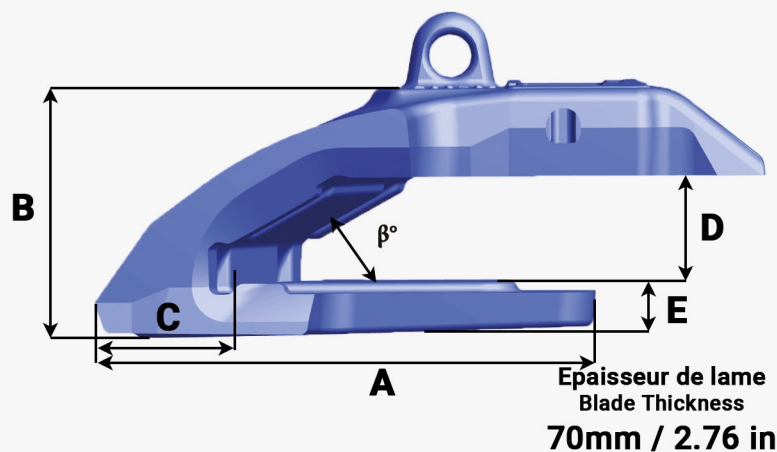

# Turnkey®

Référence Part Number	Poids Weight (Kg/Lbs)	L (mm/in)	A (mm/in)	B (mm/in)	C (mm/in)	D (mm/in)	E (mm/in)	$\beta^\circ$
TKSH EXC 250 70 L	35.33 77.89	245 9.64	300 11.81	162 6.38	74 2.91	72 2.83	32 1.30	30°