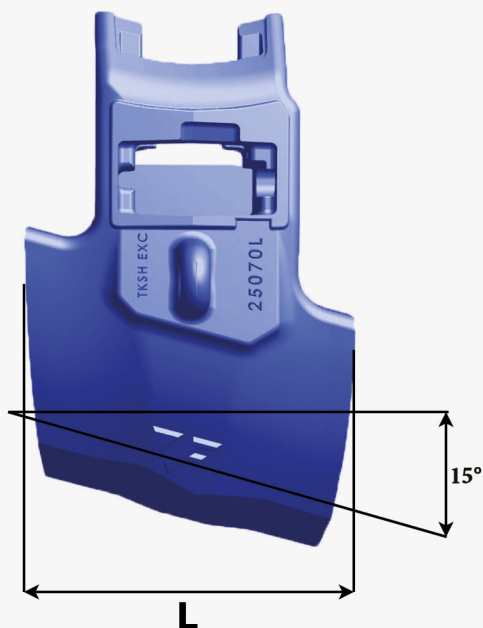

# Turnkey®

Référence Part Number	Poids Weight (Kg/Lbs)	L (mm/in)	A (mm/in)	B (mm/in)	C (mm/in)	D (mm/in)	E (mm/in)	$\beta^\circ$
TKSH EXC 250 70 L	35.33 77.89	245 9.64	300 11.81	162 6.38	74 2.91	72 2.83	32 1.30	30°