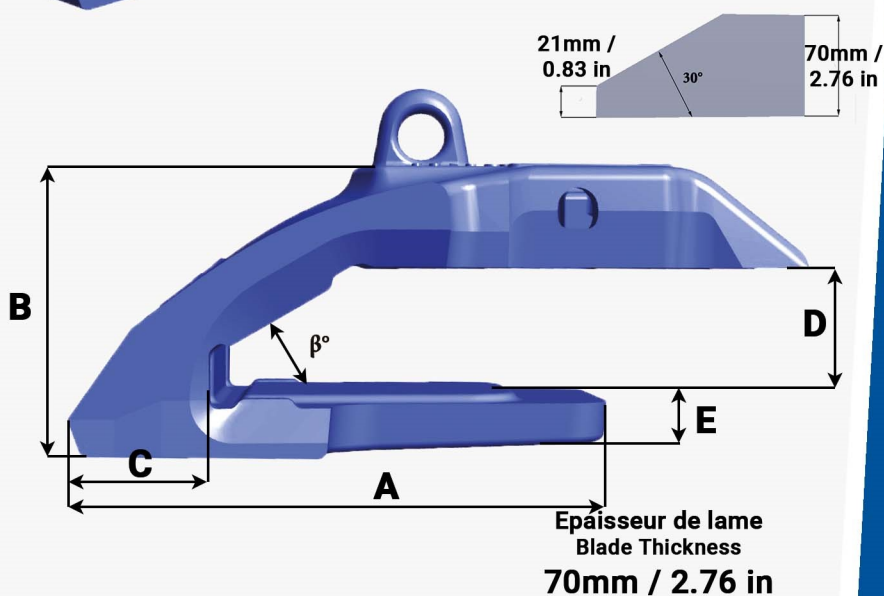

Fiche Produit / Reference sheet

TKSH EXC 245 70 C

Turnkey®

Référence Part Number	Poids Weight (Kg/Lbs)	L (mm/in)	A (mm/in)	B (mm/in)	C (mm/in)	D (mm/in)	E (mm/in)	β°
TKSH EXC 245 70 C	35.33 77.89	245 9.64	300 11.81	162 6.38	74 2.91	72 2.83	32 1.30	30°