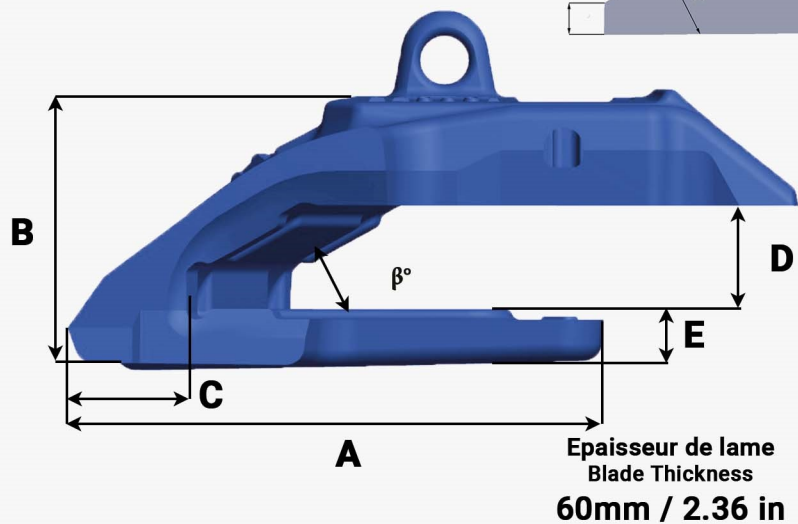

Fiche Produit / Reference sheet

TKSH EXC 240 60 L

Turnkey®

Référence Part Number	Poids Weight (Kg/Lbs)	L (mm/in)	A (mm/in)	B (mm/in)	C (mm/in)	D (mm/in)	E (mm/in)	β°
TKSH EXC 240 60 L	30 64.14	240 9.44	275 10.83	153 6.02	68 2.67	66 2.59	30 1.18	30°