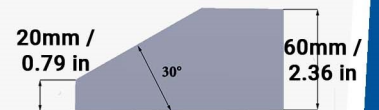

Fiche Produit / Reference sheet

TKSH EXC 240 60 L

Turnkey®

Référence Part Number	Poids Weight (Kg/Lbs)	L (mm/in)	A (mm/in)	B (mm/in)	C (mm/in)	D (mm/in)	E (mm/in)	β°
TKSH EXC 240 60 L	30 64.14	240 9.44	275 10.83	153 6.02	68 2.67	66 2.59	30 1.18	30°